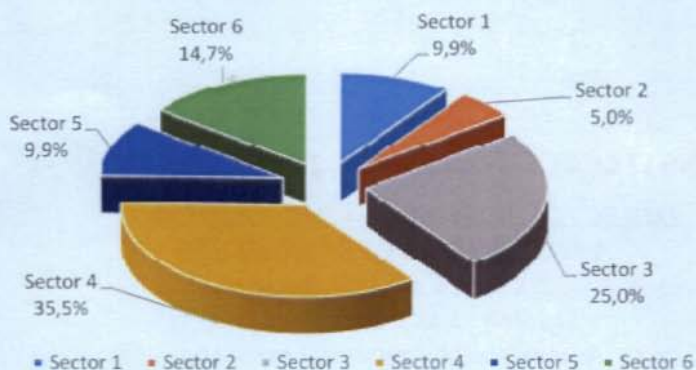

LOCUIŢE TERMINATE DUPĂ NUMĂRUL DE CAMERE, ÎN ANUL 2016

	Municipiul Bucureşti	Sector 1	Sector 2	Sector 3	Sector 4	Sector 5	Sector 6
ANUL 2016							
Număr locuinţe – total	3838	380	192	959	1364	379	564
din care:							
- cu 1 cameră	626	16	6	58	368	95	83
- cu 2 camere	1556	67	96	384	630	140	239
- cu 3 camere	1105	170	32	365	319	56	163
- cu 4 camere	300	68	19	56	34	54	69
- cu 5 camere şi peste	251	59	39	96	13	34	10
Numărul total de camere	10231	1420	607	2848	2870	1044	1442
Suprafaţa – m.p.							
- construbilă	442455	64914	26522	92159	137145	54846	66869
- utilă	348149	50359	20415	74752	105634	42805	54184
- locuibilă	227243	29418	12254	51739	65729	28489	39614

STRUCTURA LOCUIŢELOR TERMINATE, ÎN MUNICIPIUL BUCUREŞTI, PE SECTOARE, ÎN ANUL 2016