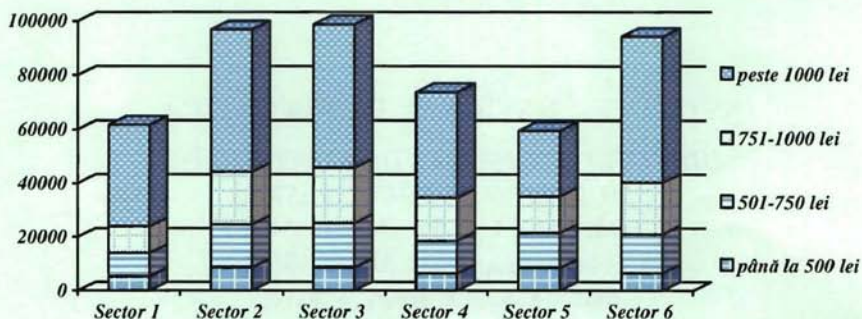

- lei/ lună -

	Total	Sector 1	Sector 2	Sector 3	Sector 4	Sector 5	Sector 6
Pensie de asigurari sociale	1181	1369	1203	1154	1142	1000	1208
Ajutor social (pensie)	230	137	255	259	232	204	313
Pensie I.O.V.R.	335	343	473	318	341	262	306

Sursa datelor: Casa Națională de Pensii și Alte Drepturi de Asigurări Sociale

**REPARTIZAREA EFECTIVULUI DE PENSIONARI DE ASIGURĂRI SOCIALE
PE GRUPE DE PENSII, ÎN LUNA DECEMBRIE 2016**

- persoane -

	Total	Sector 1	Sector 2	Sector 3	Sector 4	Sector 5	Sector 6
Total	484791	61690	96878	98764	73693	59585	94181
Sub 500 lei	44196	5318	8658	8629	6512	8500	6579
501 – 750 lei	80961	8732	16075	16529	12142	13039	14444
751 – 1000 lei	98679	9878	19586	20611	15836	13550	19218
Peste 1000 lei	260955	37762	52559	52995	39203	24496	53940

Sursa datelor: Casa Națională de Pensii și Alte Drepturi de Asigurări Sociale

**STRUCTURA EFECTIVULUI DE PENSIONARI DE ASIGURĂRI SOCIALE
DE STAT, PE PRINCIPALELE GRUPE DE PENSII,
ÎN LUNA DECEMBRIE 2016**