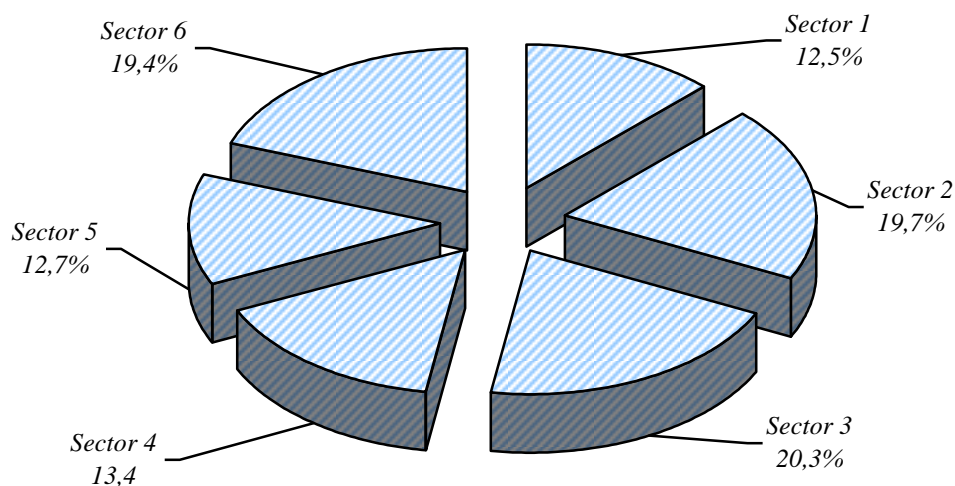

**NUMĂRUL MEDIU AL PENSIONARILOR PE SECTOARE ADMINISTRATIVE,
ÎN TRIMESTRUL III 2020**

- persoane -

	Total	Sector 1	Sector 2	Sector 3	Sector 4	Sector 5	Sector 6
Pensionari de asigurări sociale	483413	60518	95429	98183	74226	61354	93703
Beneficiari de ajutor social (pensie)	10	1	1	2	2	2	2
Pensionari I.O.V.R.	54	9	15	8	6	4	12

Sursa datelor: Casa Națională de Pensii Publice

**PENSIA MEDIE LUNARĂ PE SECTOARE ADMINISTRATIVE,
ÎN TRIMESTRUL III 2020**

- lei/ lună -

	Total	Sector 1	Sector 2	Sector 3	Sector 4	Sector 5	Sector 6
Pensie de asigurari sociale	1835	2129	1873	1787	1775	1564	1881
Ajutor social (pensie)	346	303	457	353	293	346	357
Pensie I.O.V.R.	359	410	547	260	289	247	224

Sursa datelor: Casa Națională de Pensii Publice

**STRUCTURA NUMĂRULUI MEDIU DE PENSIONARI
DE ASIGURĂRI SOCIALE DE STAT, PE SECTOARE,
ÎN TRIMESTRUL III 2020**