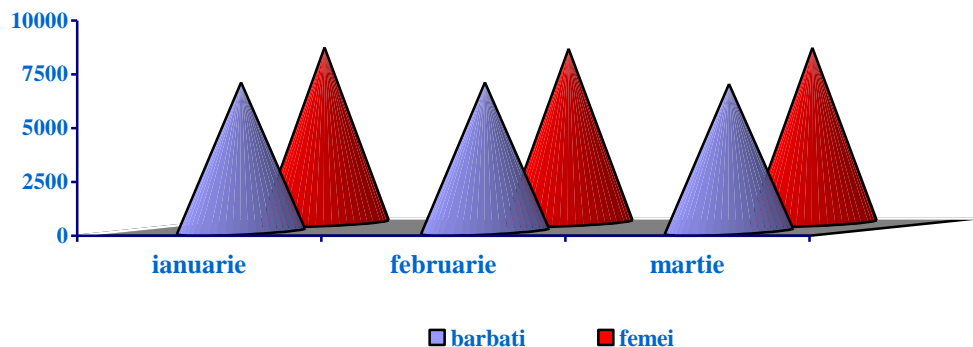

## NUMĂRUL ȘOMERILOR ÎNREGISTRAȚI - la sfârșitul perioadei

- persoane -

	2021		
	ianuarie	februarie	martie
<b>Municipiul București</b>	<b>15074</b>	<b>15006</b>	<b>14974</b>
Bărbați	6921	6920	6847
Femei	8153	8086	8127

Sursa de date: Agenția Națională pentru Ocuparea Forței de Muncă.

*Șomerii înregistrați reprezintă persoanele în vârstă de minim 16 ani și până la îndeplinirea condițiilor de pensionare, apte de muncă, care nu pot fi încadrate din lipsă de locuri de muncă disponibile și care s-au înregistrat la oficiile de forță de muncă și șomaj.*

## RATA ȘOMAJULUI ÎNREGISTRAT - la sfârșitul perioadei

- % -

	2021		
	ianuarie	februarie	martie
<b>Municipiul București</b>	<b>1,2</b>	<b>1,2</b>	<b>1,2</b>
Bărbați	1,1	1,1	1,1
Femei	1,3	1,3	1,3

Rata șomajului înregistrat, recalculată cu populația activă civilă la 1 ianuarie 2021.