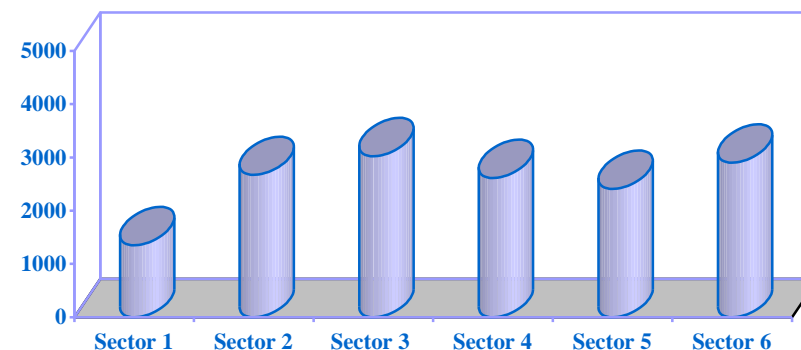

ȘOMERII AFLAȚI ÎN EVIDENȚA AGENȚIEI MUNICIPALE PENTRU OCUPAREA FORȚEI DE MUNCĂ – la sfârșitul trimestrului I 2021

	Total	din care, femei
MUNICIPIUL BUCUREȘTI		
Numărul total al șomerilor înregistrați	14974	8127
din care:		
- șomeri în plată	4601	2935
SECTORUL 1		
Numărul total al șomerilor înregistrați	1353	785
din care:		
- șomeri în plată	463	299
SECTORUL 2		
Numărul total al șomerilor înregistrați	2671	1323
din care:		
- șomeri în plată	771	415
SECTORUL 3		
Numărul total al șomerilor înregistrați	3024	1618
din care:		
- șomeri în plată	984	661
SECTORUL 4		
Numărul total al șomerilor înregistrați	2613	1421
din care:		
- șomeri în plată	812	503
SECTORUL 5		
Numărul total al șomerilor înregistrați	2409	1272
din care:		
- șomeri în plată	706	484
SECTORUL 6		
Numărul total al șomerilor înregistrați	2904	1708
din care:		
- șomeri în plată	865	573

Sursa de date: Agenția Națională pentru Ocuparea Forței de Muncă.