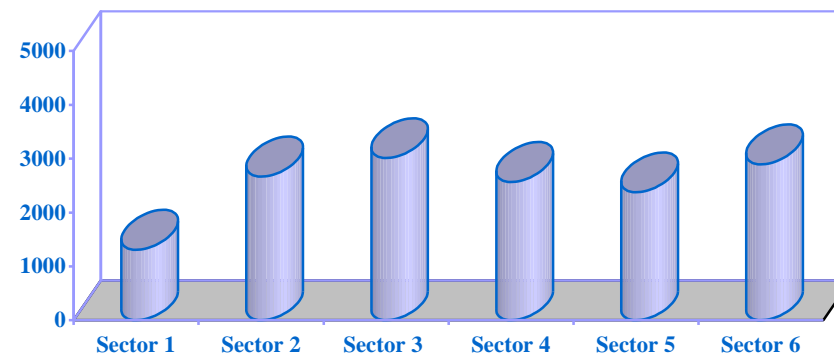

ȘOMERII AFLAȚI ÎN EVIDENȚA AGENȚIEI MUNICIPALE PENTRU OCUPAREA FORȚEI DE MUNCĂ – la sfârșitul trimestrului II 2021

	Total	din care, femei
MUNICIPIUL BUCUREȘTI		
Numărul total al șomerilor înregistrați	14826	7987
din care:		
- șomeri în plată	4085	2575
SECTORUL 1		
Numărul total al șomerilor înregistrați	1309	763
din care:		
- șomeri în plată	404	265
SECTORUL 2		
Numărul total al șomerilor înregistrați	2668	1322
din care:		
- șomeri în plată	791	410
SECTORUL 3		
Numărul total al șomerilor înregistrați	3010	1610
din care:		
- șomeri în plată	901	611
SECTORUL 4		
Numărul total al șomerilor înregistrați	2568	1341
din care:		
- șomeri în plată	667	401
SECTORUL 5		
Numărul total al șomerilor înregistrați	2375	1245
din care:		
- șomeri în plată	637	438
SECTORUL 6		
Numărul total al șomerilor înregistrați	2896	1706
din care:		
- șomeri în plată	685	450

Sursa de date: Agenția Națională pentru Ocuparea Forței de Muncă.