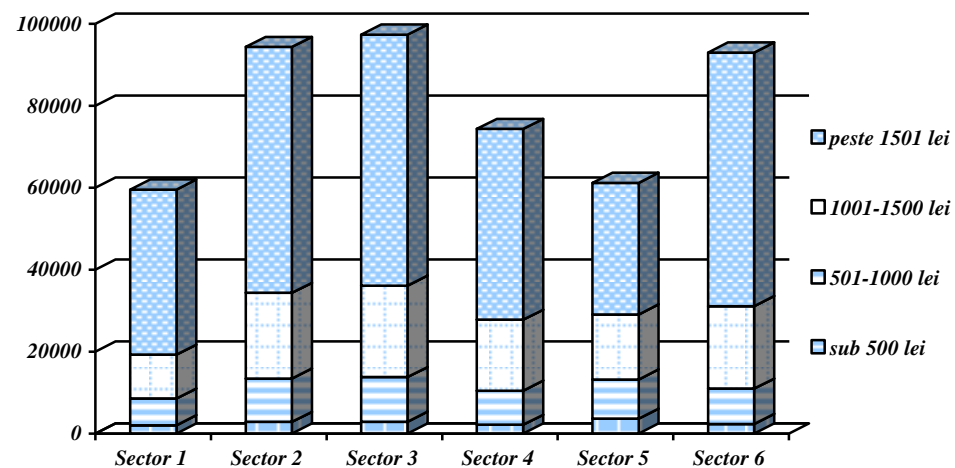

**EFECTIVUL DE PENSIONARI DE ASIGURĂRI SOCIALE
DE STAT, PE PRINCIPALELE GRUPE DE PENSII,
ÎN LUNA DECEMBRIE 2021**