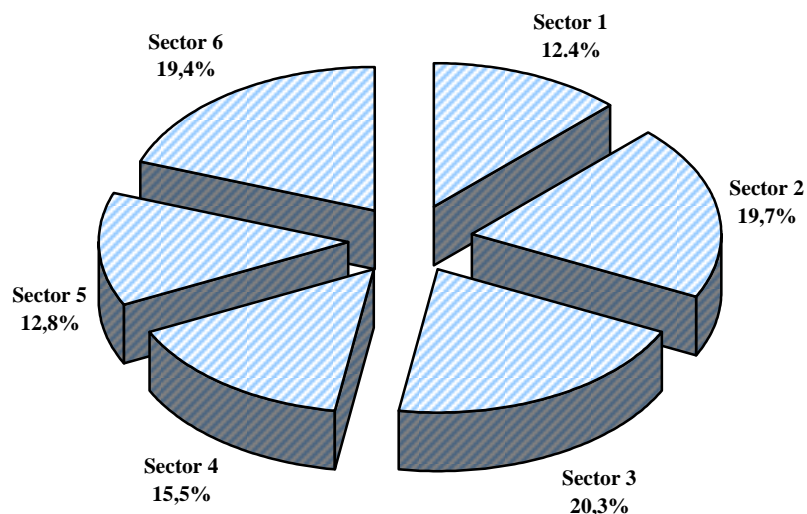

Sursa datelor: Casa Națională de Pensii Publice

**PENSIA MEDIE LUNARĂ PE SECTOARE ADMINISTRATIVE,
ÎN TRIMESTRUL IV 2021**

- lei/ lună -

	Total	Sector 1	Sector 2	Sector 3	Sector 4	Sector 5	Sector 6
Pensie de asigurari sociale	2036	2371	2071	1986	1973	1740	2085
Ajutor social (pensie)	426	330	387	385	390	753	389
Pensie I.O.V.R.	367	408	611	194	337	230	237

Sursa datelor: Casa Națională de Pensii Publice

**STRUCTURA NUMĂRULUI MEDIU DE PENSIONARI
DE ASIGURĂRI SOCIALE DE STAT, PE SECTOARE,
ÎN TRIMESTRUL III 2021**

**REPARTIZAREA EFECTIVULUI*) DE PENSIONARI DE ASIGURĂRI SOCIALE
PE GRUPE DE PENSII, ÎN LUNA DECEMBRIE 2021**