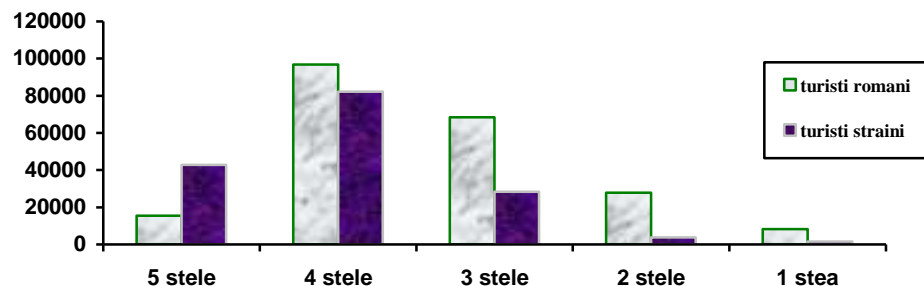

**CAPACITATEA DE CAZARE TURISTICĂ ÎN FUNCȚIUNE,
DIN MUNICIPIUL BUCUREȘTI,
ÎN TRIMESTRUL II 2022**

- locuri-zile -

	Total	din care, pe categorii de confort:				
		5 stele	4 stele	3 stele	2 stele	1 stea
Total capacitate de cazare	1806496	385385	881142	376618	119160	44191
din care, în:						
- hoteluri	1738211	385385	874772	339091	106329	32634
- hosteluri	31031	-	-	11011	8463	11557
- vile turistice	18837	-	6370	12467	-	-
- pensiuni turistice	17143	-	-	14049	3094	-

**SOSIRI ALE TURIȘTILOR ÎN STRUCTURILE DE PRIMIRE TURISTICĂ,
DIN MUNICIPIUL BUCUREȘTI,
ÎN TRIMESTRUL II 2022**

	Total	din care, pe categorii de confort:				
		5 stele	4 stele	3 stele	2 stele	1 stea
Total turiști	375304	58145	178935	96842	31511	9871
- români	216676	15405	96708	68499	27797	8267
- străini	158628	42740	82227	28343	3714	1604

din care, pe principalele structuri de primire turistică:

Hoteluri						
	Total	5 stele	4 stele	3 stele	2 stele	1 stea
Total turiști	359982	58145	177036	90538	28904	5359
- români	203775	15405	95506	62843	25572	4449
- străini	156207	42740	81530	27695	3332	910
Hosteluri						
	Total	5 stele	4 stele	3 stele	2 stele	1 stea
Total turiști	7901	-	-	2180	1209	4512
- români	6545	-	-	1864	863	3818
- străini	1356	-	-	316	346	694

**SOSIRI ÎN STRUCTURILE DE PRIMIRE TURISTICE PE CATEGORII,
ÎN TRIMESTRUL II 2022**