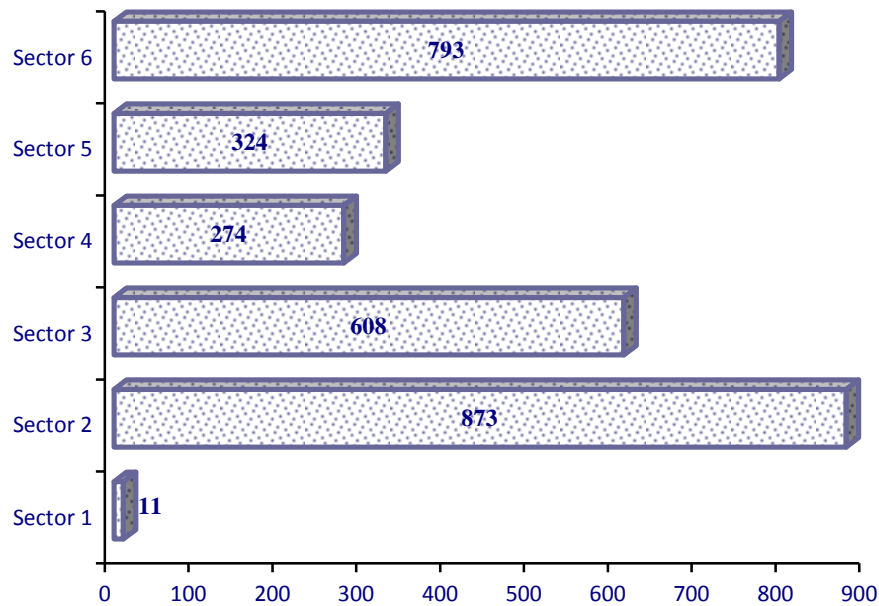

LOCUIŢE TERMINATE

	Municipiul Bucureşti	Sector 1	Sector 2	Sector 3	Sector 4	Sector 5	Sector 6
TRIMESTRUL IV 2022							
Numărul locuinţelor terminate	2883	11	873	608	274	324	793
Numărul camerelor de locuit	6466	50	2234	1300	574	731	1577
Suprafaţa locuibilă – m.p.	164314	1021	50275	31219	18866	17738	45195

LOCUIŢE TERMINATE ÎN MUNICIPIUL BUCUREŞTI, PE SECTOARE

LOCUIŢE TERMINATE DUPĂ NUMĂRUL DE CAMERE

	Municipiul Bucureşti	Sector 1	Sector 2	Sector 3	Sector 4	Sector 5	Sector 6
TRIMESTRUL IV 2022							
Număr locuinţe – total	2883	11	873	608	274	324	793
din care:							
- cu 1 cameră	452	-	26	96	31	37	262
- cu 2 camere	1597	-	486	373	198	206	334
- cu 3 camere	585	2	230	117	40	43	153
- cu 4 camere	209	2	114	16	1	37	39
- cu 5 camere și peste	40	7	17	6	4	1	5
Numărul total de camere	6466	50	2234	1300	574	731	1577
Suprafaţa – m.p.							
- construită	285457	2531	99690	56352	25132	30701	71051
- utilă	226187	1984	81635	42452	21436	22159	56521
- locuibilă	164314	1021	50275	31219	18866	17738	45195