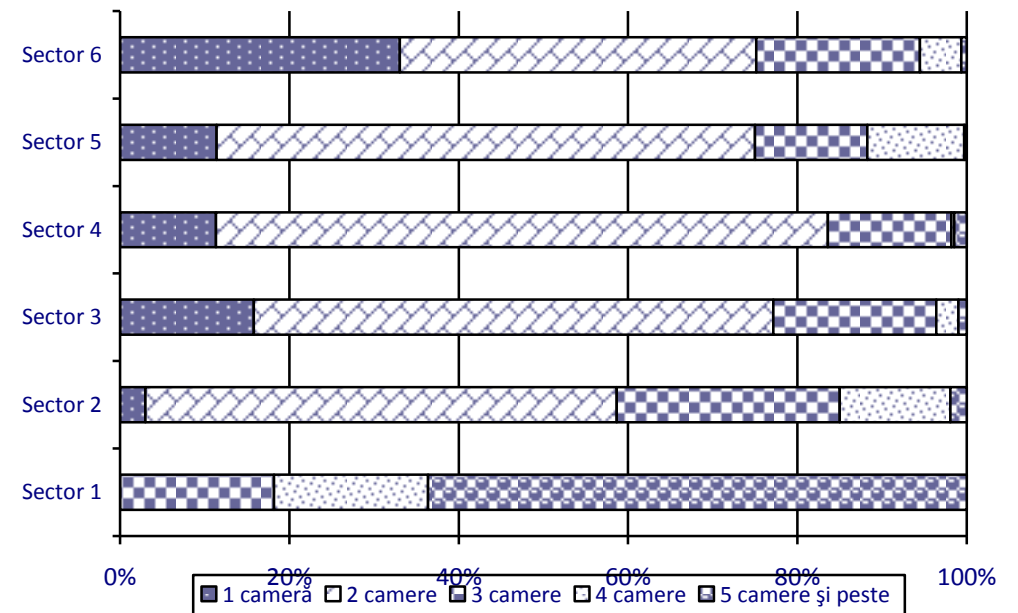

STRUCTURA LOCUIŢELOR TERMINATE, DUPĂ NUMĂRUL DE CAMERE, ÎN MUNICIPIUL BUCUREŞTI