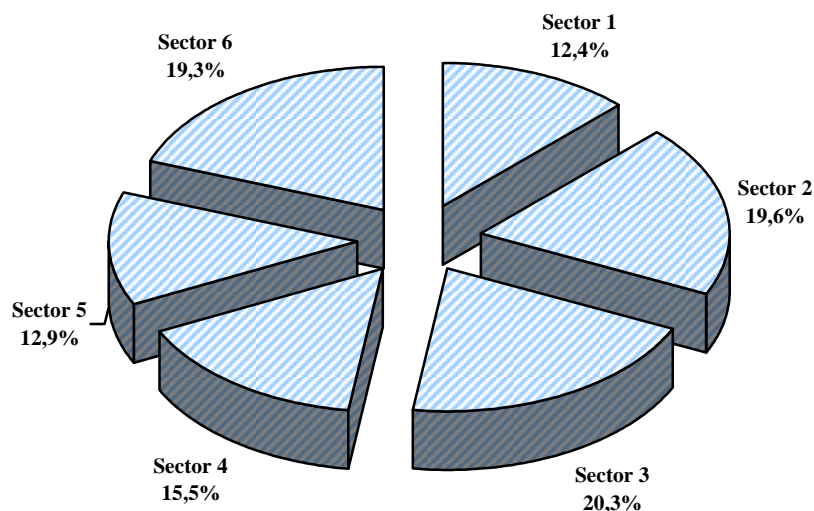

Sursa datelor: Casa Națională de Pensii Publice

**PENSIA MEDIE LUNARĂ PE SECTOARE ADMINISTRATIVE,
ÎN ANUL 2022**

- lei/ lună -

	Total	Sector 1	Sector 2	Sector 3	Sector 4	Sector 5	Sector 6
Pensie de asigurari sociale	2250	2629	2286	2193	2179	1926	2300
Ajutor social (pensie)	418	376	-	422	257	493	533
Pensie I.O.V.R.	385	399	667	175	397	216	234

Sursa datelor: Casa Națională de Pensii Publice

**STRUCTURA NUMĂRULUI MEDIU DE PENSIONARI
DE ASIGURĂRI SOCIALE DE STAT, PE SECTOARE,
ÎN ANUL 2022**

**REPARTIZAREA EFECTIVULUI*) DE PENSIONARI DE ASIGURĂRI SOCIALE
PE GRUPE DE PENSII, ÎN LUNA DECEMBRIE 2022**