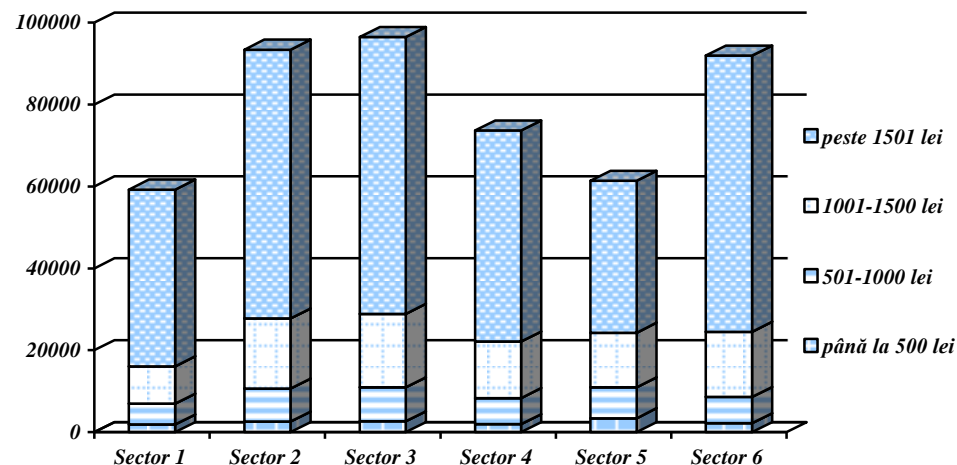

**EFECTIVUL DE PENSIONARI DE ASIGURĂRI SOCIALE
DE STAT, PE PRINCIPALELE GRUPE DE PENSII,
ÎN LUNA DECEMBRIE 2022**