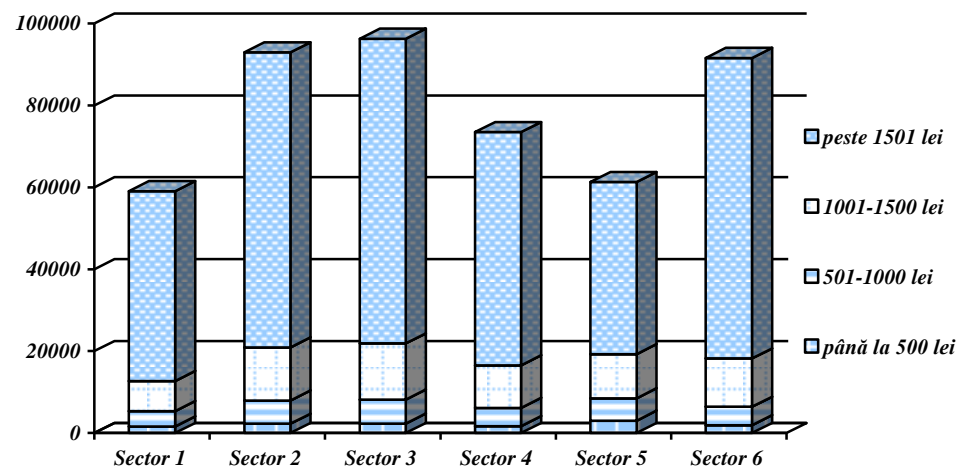

**EFECTIVUL DE PENSIONARI DE ASIGURĂRI SOCIALE
DE STAT, PE PRINCIPALELE GRUPE DE PENSII,
ÎN LUNA MARTIE 2023**