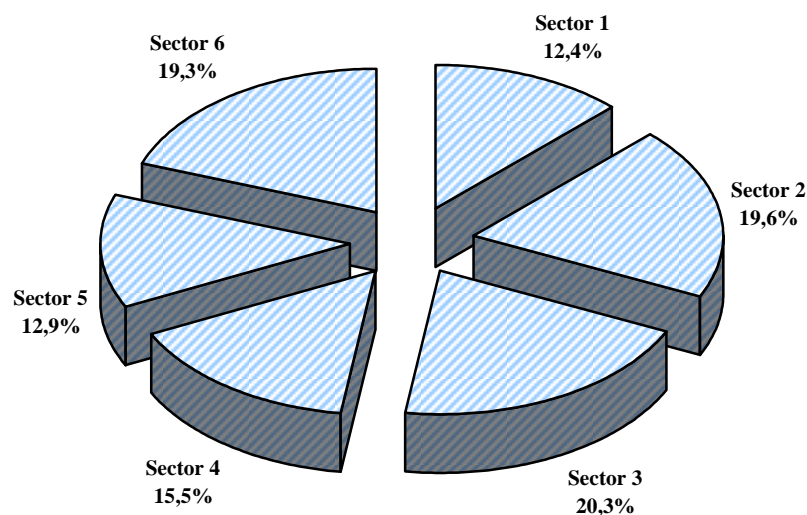

Sursa datelor: Casa Națională de Pensii Publice

**PENSIA MEDIE LUNARĂ PE SECTOARE ADMINISTRATIVE,
ÎN TRIMESTRUL I 2023**

- lei/ lună -

	Total	Sector 1	Sector 2	Sector 3	Sector 4	Sector 5	Sector 6
Pensie de asigurari sociale	2540	2975	2580	2477	2460	2175	2596
Ajutor social (pensie)	543	892	-	951	-	466	240
Pensie I.O.V.R.	389	418	672	164	580	230	185

Sursa datelor: Casa Națională de Pensii Publice

**STRUCTURA NUMĂRULUI MEDIU DE PENSIONARI
DE ASIGURĂRI SOCIALE DE STAT, PE SECTOARE,
ÎN TRIMESTRUL I 2023**

**REPARTIZAREA EFECTIVULUI*) DE PENSIONARI DE ASIGURĂRI SOCIALE
PE GRUPE DE PENSII, ÎN LUNA MARTIE 2023**