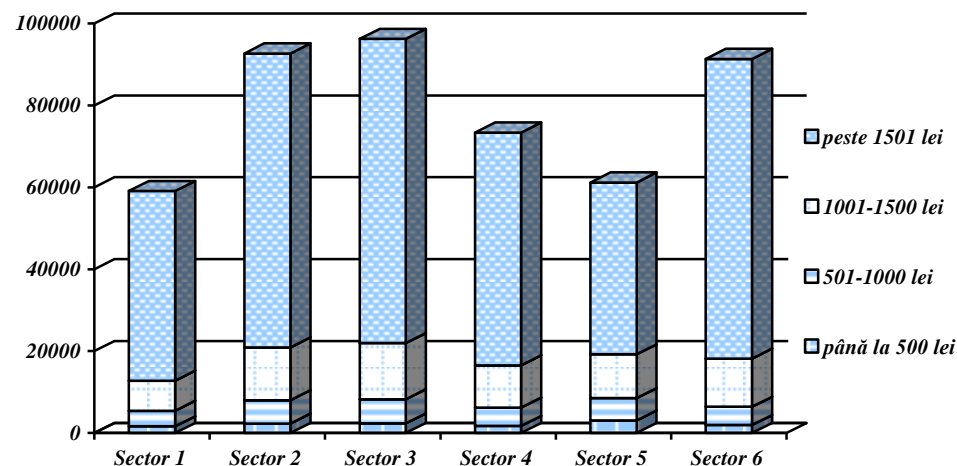

**EFECTIVUL DE PENSIONARI DE ASIGURĂRI SOCIALE
DE STAT, PE PRINCIPALELE GRUPE DE PENSII,
ÎN LUNA IUNIE 2023**