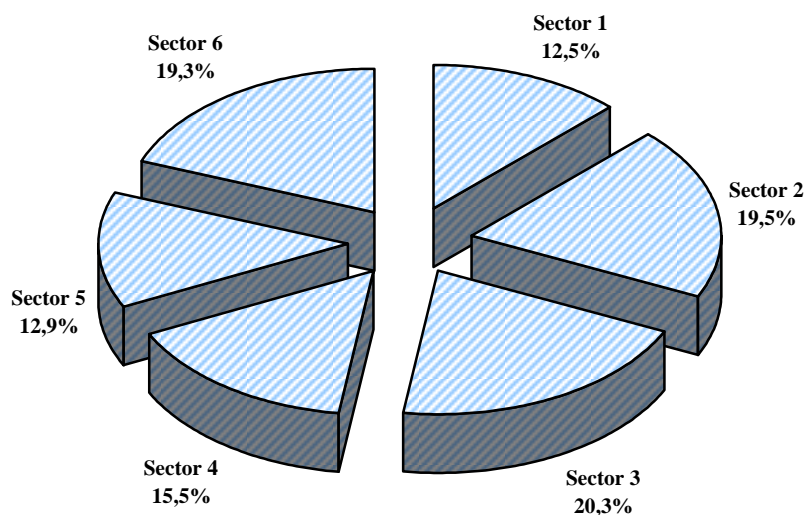

Sursa datelor: Casa Națională de Pensii Publice

**PENSIA MEDIE LUNARĂ PE SECTOARE ADMINISTRATIVE,  
ÎN TRIMESTRUL II 2023**

- lei/ lună -

	Total	Sector 1	Sector 2	Sector 3	Sector 4	Sector 5	Sector 6
Pensie de asigurari sociale	<b>2544</b>	2980	2583	2479	2464	2178	2597
Ajutor social (pensie)	<b>465</b>	409	-	476	483	932	240
Pensie I.O.V.R.	<b>386</b>	418	692	164	290	230	184

Sursa datelor: Casa Națională de Pensii Publice

**STRUCTURA NUMĂRULUI MEDIU DE PENSIONARI  
DE ASIGURĂRI SOCIALE DE STAT, PE SECTOARE,  
ÎN TRIMESTRUL II 2023**

**REPARTIZAREA EFECTIVULUI \*) DE PENSIONARI DE ASIGURĂRI SOCIALE  
DE STAT, PE GRUPE DE PENSII, ÎN LUNA IUNIE 2023**