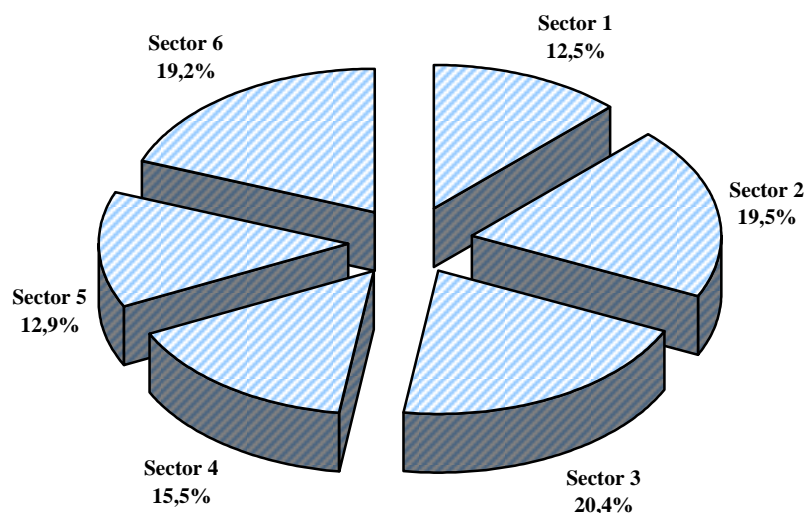

Sursa datelor: Casa Națională de Pensii Publice

**PENSIA MEDIE LUNARĂ PE SECTOARE ADMINISTRATIVE,
ÎN TRIMESTRUL III 2023**

- lei/ lună -

	Total	Sector 1	Sector 2	Sector 3	Sector 4	Sector 5	Sector 6
Pensie de asigurari sociale	2547	2987	2584	2482	2467	2179	2602
Ajutor social (pensie)	465	446	-	476	-	466	480
Pensie I.O.V.R.	386	418	681	164	580	276	172

Sursa datelor: Casa Națională de Pensii Publice

**STRUCTURA NUMĂRULUI MEDIU DE PENSIONARI
DE ASIGURĂRI SOCIALE DE STAT, PE SECTOARE,
ÎN TRIMESTRUL III 2023**

**REPARTIZAREA EFECTIVULUI*) DE PENSIONARI DE ASIGURĂRI SOCIALE
PE GRUPE DE PENSII, ÎN LUNA SEPTEMBRIE 2023**