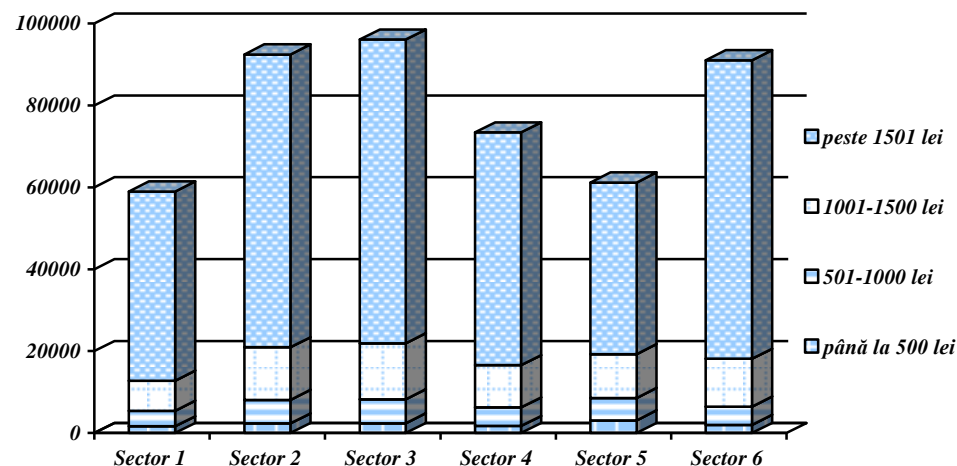

**EFECTIVUL DE PENSIONARI DE ASIGURĂRI SOCIALE
DE STAT, PE PRINCIPALELE GRUPE DE PENSII,
ÎN LUNA SEPTEMBRIE 2023**