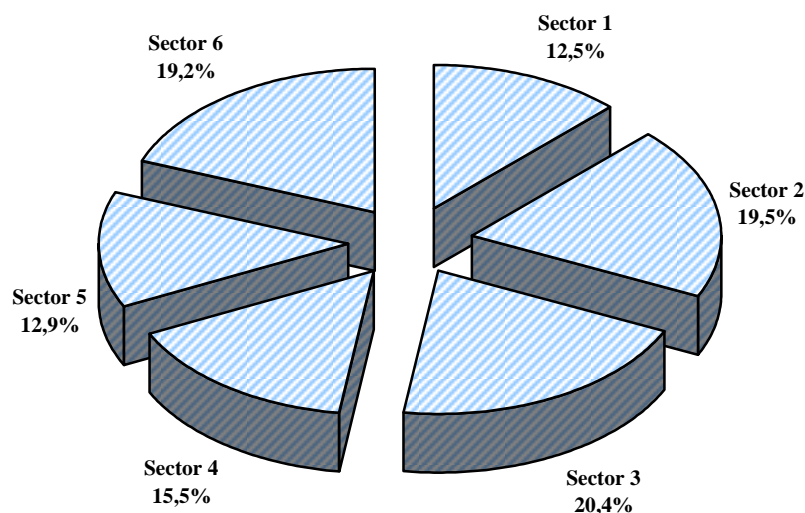

Sursa datelor: Casa Națională de Pensii Publice

**PENSIA MEDIE LUNARĂ PE SECTOARE ADMINISTRATIVE,
ÎN TRIMESTRUL IV 2023**

- lei/ lună -

	Total	Sector 1	Sector 2	Sector 3	Sector 4	Sector 5	Sector 6
Pensie de asigurari sociale	2549	2989	2586	2487	2470	2181	2604
Ajutor social (pensie)	543	-	-	476	483	671	480
Pensie I.O.V.R.	376	418	646	164	580	276	172

Sursa datelor: Casa Națională de Pensii Publice

**STRUCTURA NUMĂRULUI MEDIU DE PENSIONARI
DE ASIGURĂRI SOCIALE DE STAT, PE SECTOARE,
ÎN TRIMESTRUL IV 2023**

**REPARTIZAREA EFECTIVULUI*) DE PENSIONARI DE ASIGURĂRI SOCIALE
PE GRUPE DE PENSII, ÎN LUNA DECEMBRIE 2023**