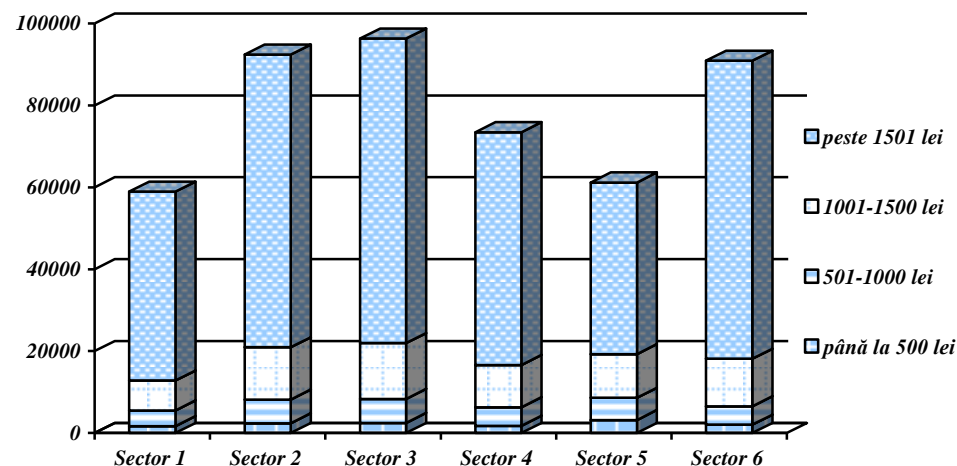

**EFECTIVUL DE PENSIONARI DE ASIGURĂRI SOCIALE
DE STAT, PE PRINCIPALELE GRUPE DE PENSII,
ÎN LUNA DECEMBRIE 2023**