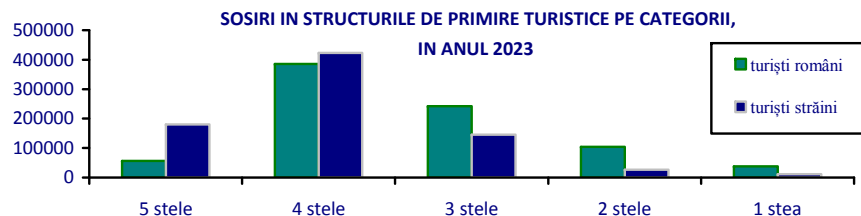

**CAPACITATEA DE CAZARE TURISTICĂ ÎN FUNCȚIUNE,
DIN MUNICIPIUL BUCUREȘTI, ÎN ANUL 2023**

- locuri-zile -

	Total	din care, pe categorii de confort:				
		5 stele	4 stele	3 stele	2 stele	1 stea
Total capacitate de cazare	7321513	1554535	3623699	1503399	477124	162756
din care, în:						
- hoteluri	7019754	1549425	3594783	1347914	424502	103130
- hosteluri	151930	-	-	52432	39872	59626
- vile turistice	85503	5110	28916	51477	-	-
- pensiuni turistice	62526	-	-	51576	10950	-

Notă: Datele nu includ unitățile de tip „apartamente și camere de închiriat”.

**SOSIRI ALE TURIȘTILOR ÎN STRUCTURILE DE PRIMIRE TURISTICĂ,
DIN MUNICIPIUL BUCUREȘTI, ÎN ANUL 2023**

	Total	din care, pe categorii de confort:				
		5 stele	4 stele	3 stele	2 stele	1 stea
Total turiști	1611935	236311	808248	387687	130814	48875
- români	826744	56717	385107	242799	104147	37974
- străini	785191	179594	423141	144888	26667	10901
din care, pe principalele structuri de primire turistică:						
Hoteluri						
Total turiști	1540858	236215	798746	360457	119380	26060
- români	774044	56621	379919	221729	95356	20419
- străini	766814	179594	418827	138728	24024	5641
Hosteluri						
Total turiști	41551	-	-	12209	6527	22815
- români	29905	-	-	8368	3982	17555
- străini	11646	-	-	3841	2545	5260

Notă: Datele nu includ unitățile de tip „apartamente și camere de închiriat”.