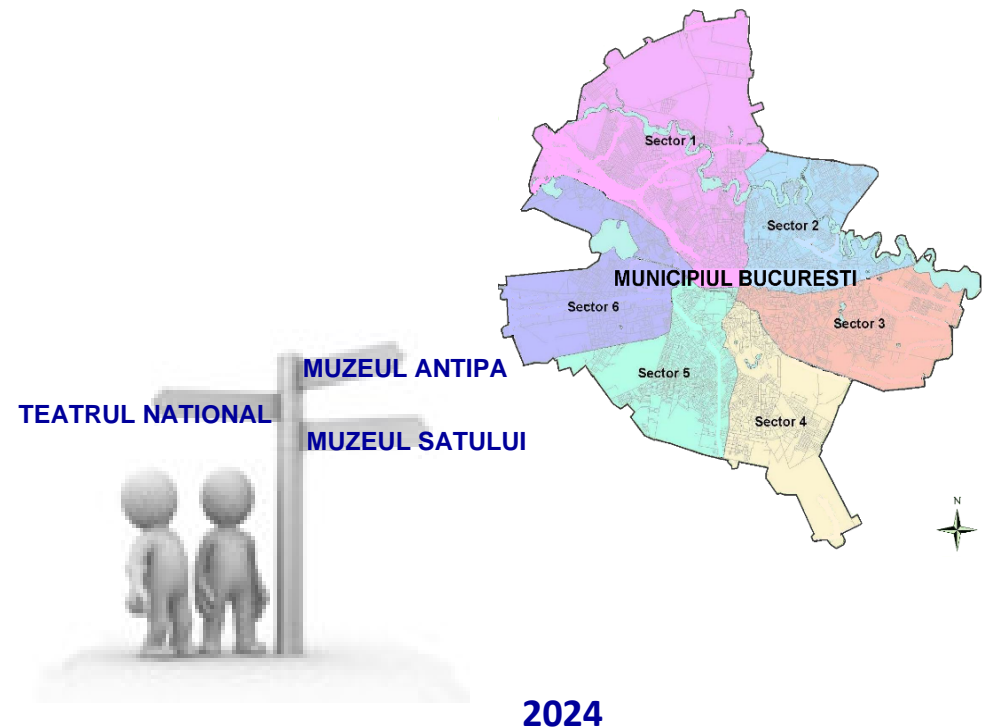

**CAPACITATEA DE CAZARE TURISTICĂ ÎN FUNCȚIUNE,
DIN MUNICIPIUL BUCUREȘTI, ÎN ANUL 2023**

- locuri-zile -

| | Total | din care, pe categorii de confort: | | | | |
|-----------------------------------|----------------|------------------------------------|----------------|----------------|---------------|---------------|
| | | 5 stele | 4 stele | 3 stele | 2 stele | 1 stea |
| Total capacitate de cazare | 7321513 | 1554535 | 3623699 | 1503399 | 477124 | 162756 |
| din care, în: | | | | | | |
| - hoteluri | 7019754 | 1549425 | 3594783 | 1347914 | 424502 | 103130 |
| - hosteluri | 151930 | - | - | 52432 | 39872 | 59626 |
| - vile turistice | 85503 | 5110 | 28916 | 51477 | - | - |
| - pensiuni turistice | 62526 | - | - | 51576 | 10950 | - |