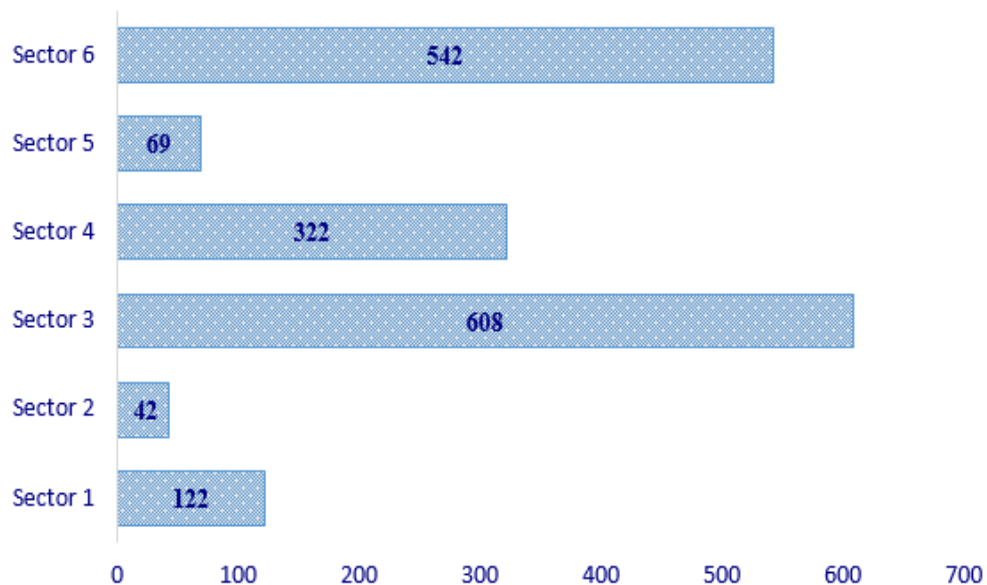

LOCUINȚE TERMINATE ÎN MUNICIPIUL BUCUREȘTI Trimestrul I 2024

(date provizorii)

2024

LOCUIŢE TERMINATE

	Municipiul Bucureşti	Sector 1	Sector 2	Sector 3	Sector 4	Sector 5	Sector 6
TRIMESTRUL I 2024							
Numărul locuinţelor terminate	1705	122	42	608	322	69	542
Numărul camerelor de locuit	3706	362	127	1268	695	160	1094
Suprafaţa locuibilă – m.p.	85264	7658	3109	26171	15519	4515	28292

LOCUIŢE TERMINATE ÎN MUNICIPIUL BUCUREŞTI, PE SECTOARE

LOCUIŢE TERMINATE DUPĂ NUMĂRUL DE CAMERE

	Municipiul Bucureşti	Sector 1	Sector 2	Sector 3	Sector 4	Sector 5	Sector 6
TRIMESTRUL I 2024							
Număr locuinţe – total	1705	122	42	608	322	69	542
din care:	285	6	1	116	50	21	91
- cu 1 cameră	943	26	12	343	190	20	352
- cu 2 camere	406	66	21	138	64	20	97
- cu 3 camere	49	18	3	8	17	1	2
- cu 4 camere	22	6	5	3	1	7	-
- cu 5 camere și peste	3706	362	127	1268	695	160	1094
Suprafaţa – m.p. - construită	161855	17009	6771	55282	29692	8893	44208
- utilă	127256	12880	5220	43620	24108	6061	35367
- locuibilă	85264	7658	3109	26171	15519	4515	28292