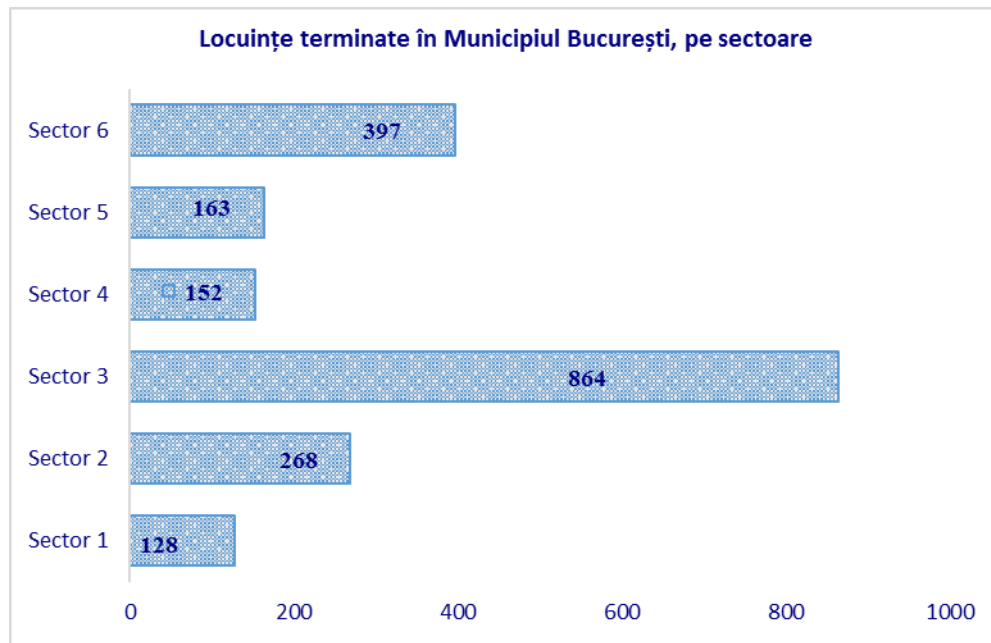

LOCUINȚE TERMINATE ÎN MUNICIPIUL BUCUREȘTI Trimestrul II 2024

(date provizorii)

LOCUIŢE TERMINATE

	Municipiul Bucureşti	Sector 1	Sector 2	Sector 3	Sector 4	Sector 5	Sector 6
TRIMESTRUL II 2024							
Numărul locuinţelor terminate	1972	128	268	864	152	163	397
Numărul camerelor	4377	323	627	1928	346	398	755
Suprafaţa locuibilă – m.p.	101791	8168	11784	45421	6349	10023	20046